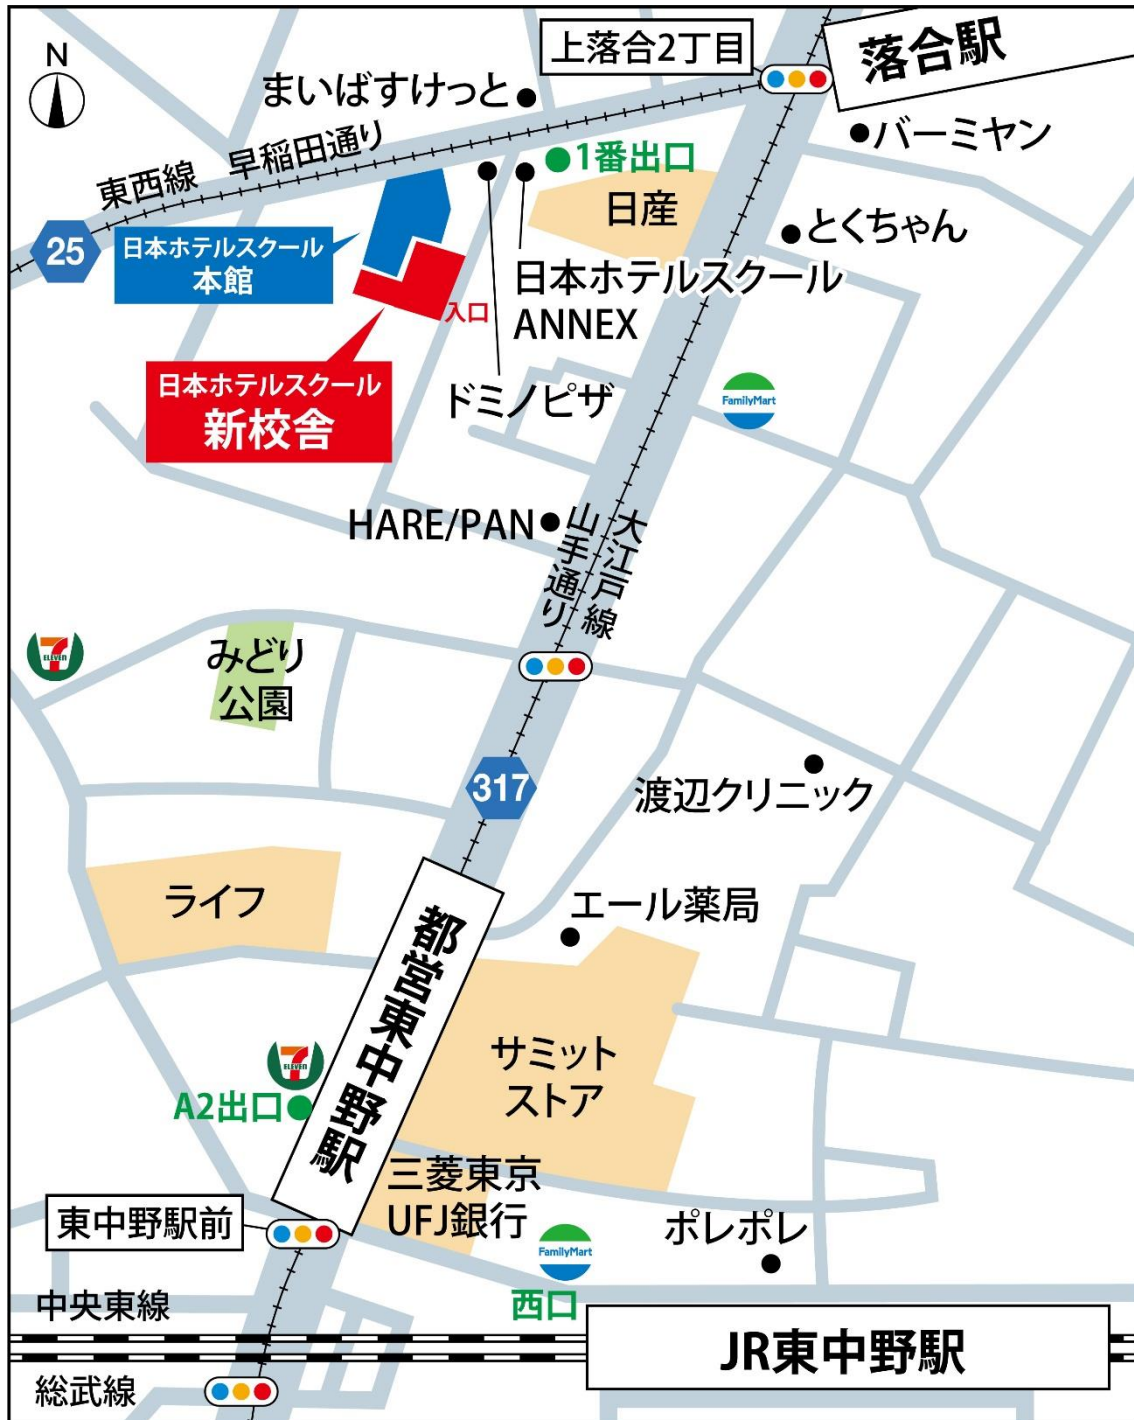

日本ホテルスクール アクセスマップ

- 東京メトロ東西線 落合駅1番出口 徒歩1分
- JR中央・総武線(各駅停車) 東中野駅西口出口 徒歩5分
- 都営大江戸線 東中野駅A2出口 徒歩4分
- その他 都営大江戸線 中井駅、西武新宿線 中井駅からも徒歩7分以内